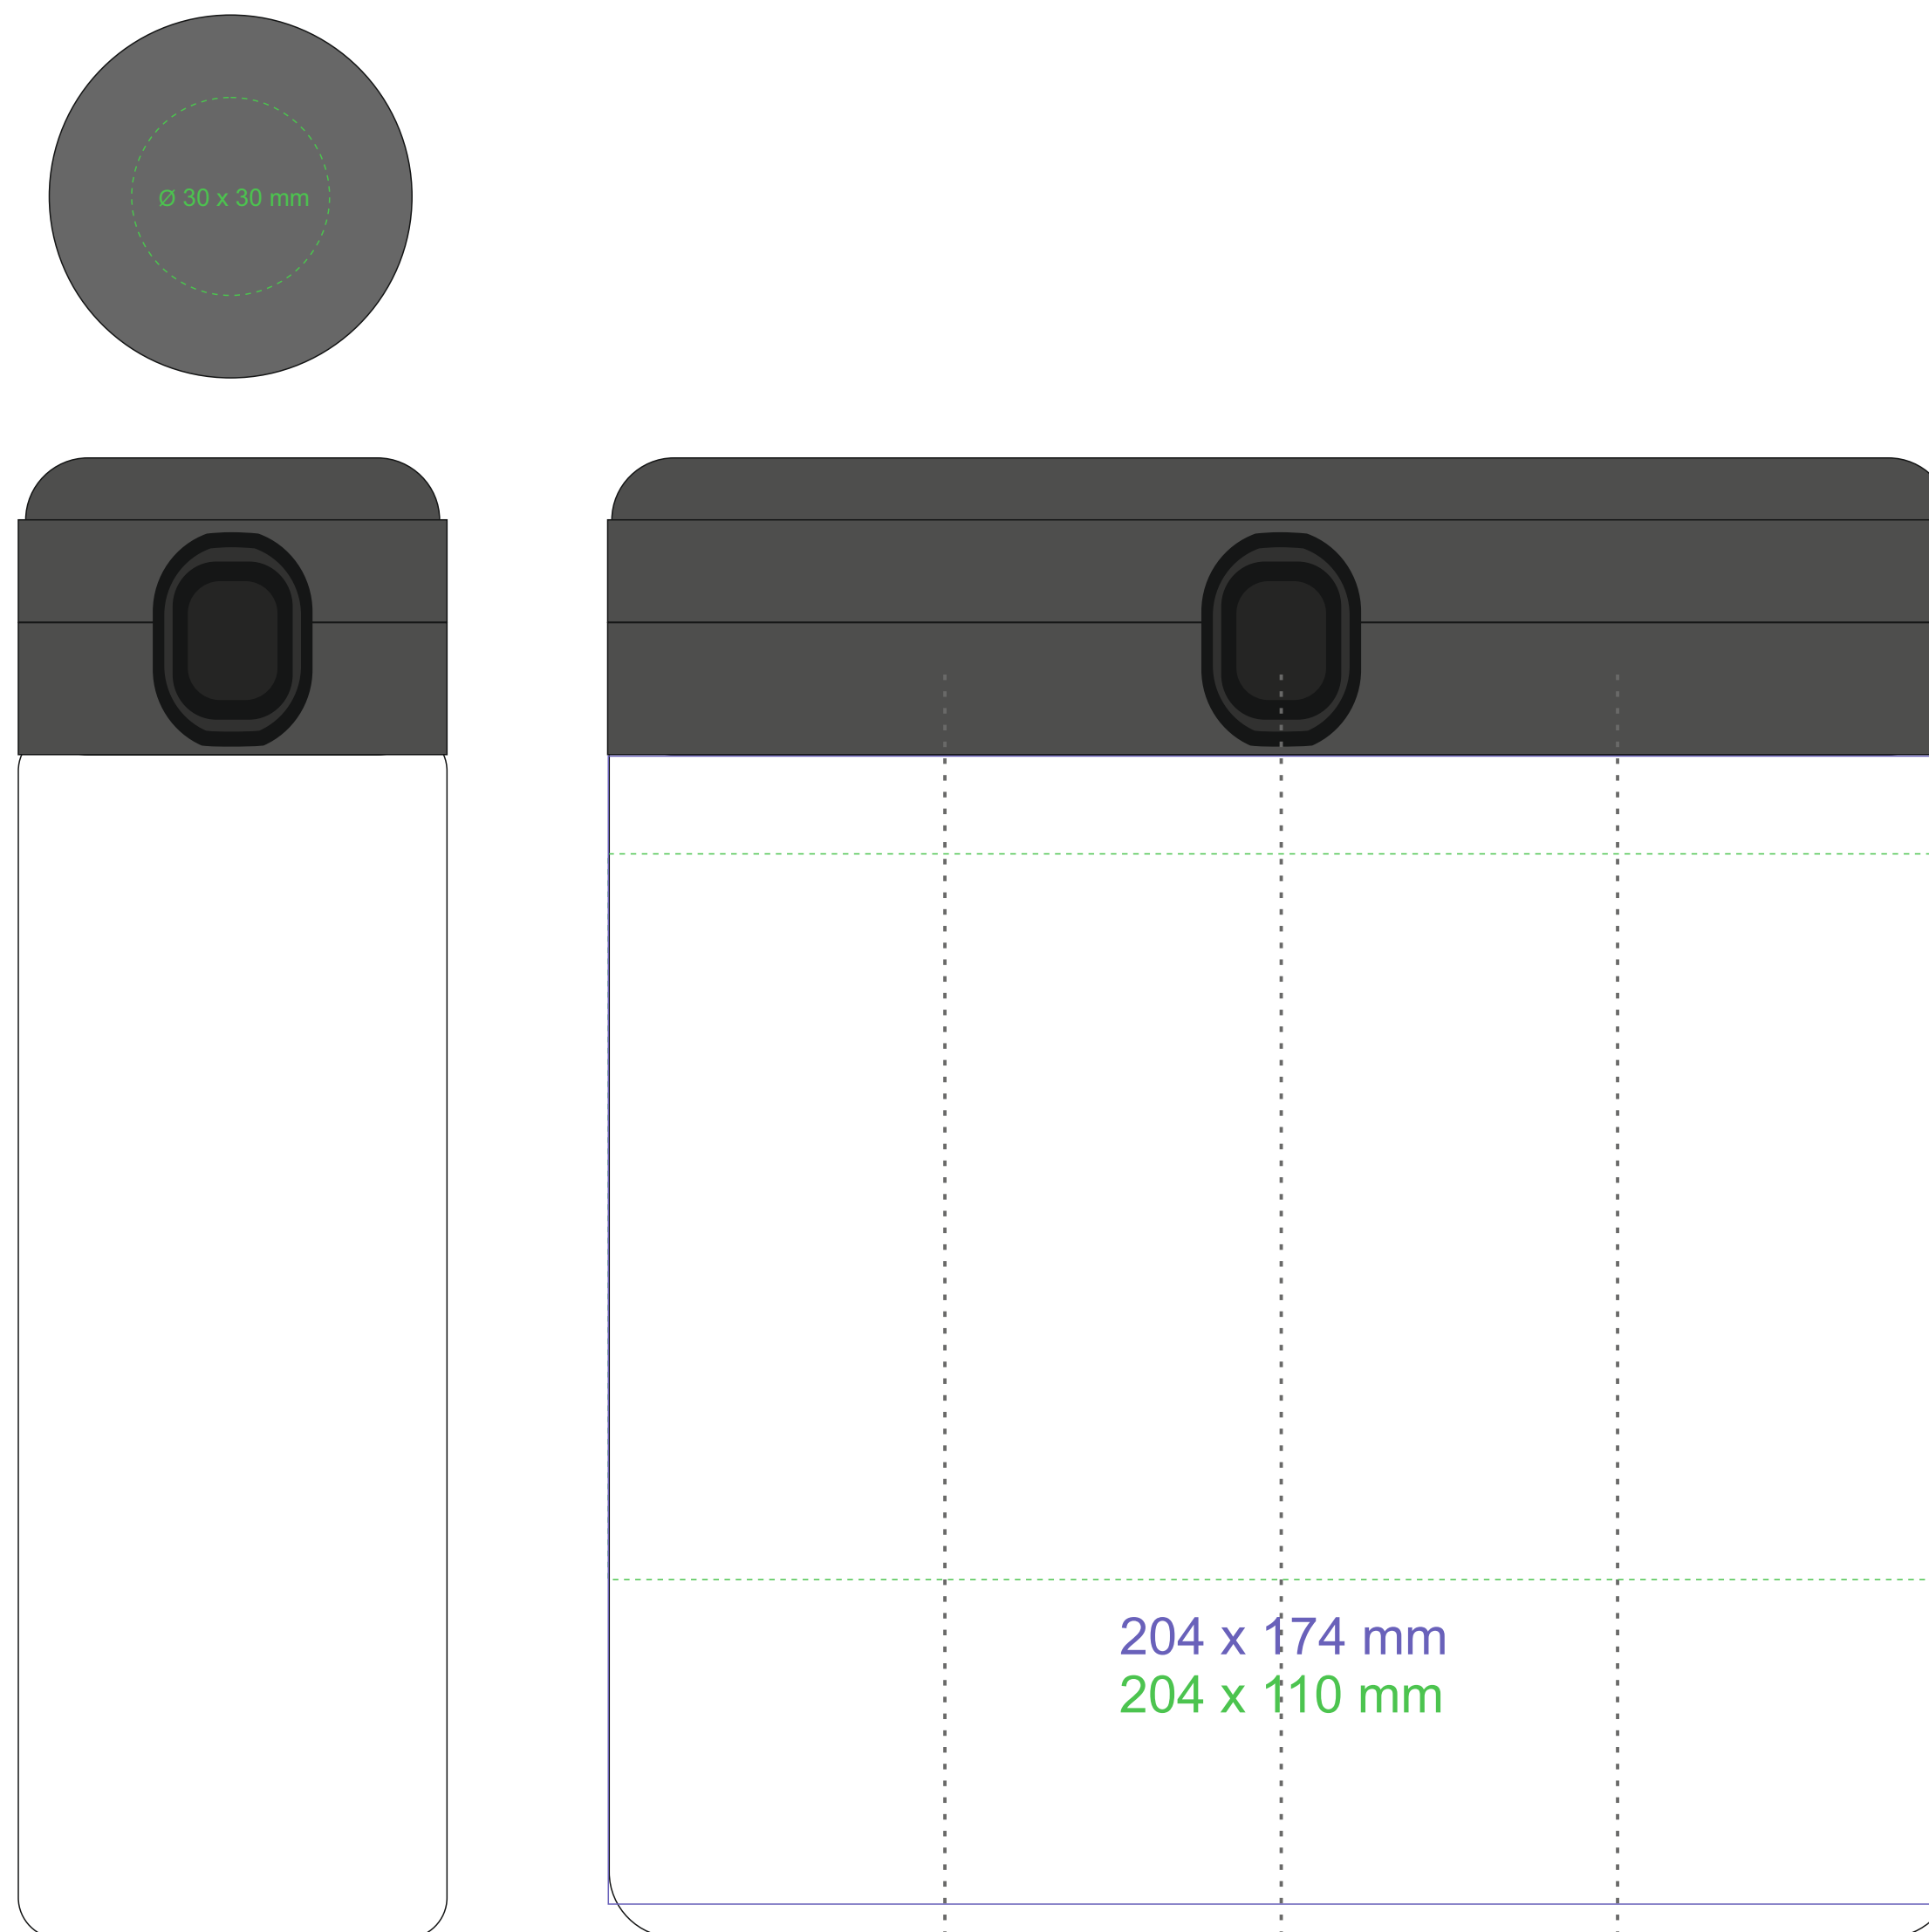

# M478 Orion

440 ml / h: 222 mm / Ø 76 mm / Ø 65 mm

[Jak przygotować projekt do druku >](#)

## Legenda

\*W przypadku projektów wybiegających poza standardową powierzchnię nadruku prosimy o kontakt z działem handlowym.

— Powierzchnia nadruku B  
- - - Powierzchnia graweru