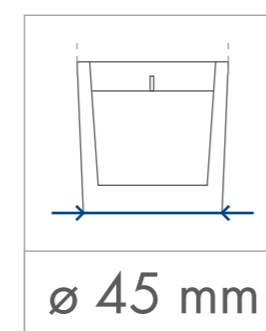

Standardowa
powierzchnia
zdobienia

Kalkomania,
Sensitive Touch (piaskowanie)
z jednej / dwóch stron

70 x 40 mm

70 x 40 mm

Kalkomania wokół
270 x 30 mm

wymiary
świeczki

minimalny
czas palenia

parafina