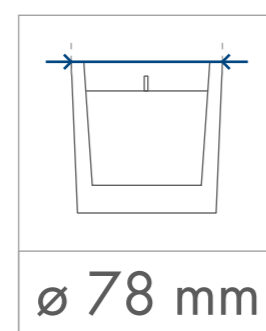

Standardowa
powierzchnia
zdobienia

Kalkomania,
Sensitive Touch (piaskowanie)
z jednej / dwóch stron

70 x 40 mm

70 x 40 mm

Kalkomania wokół
270 x 30 mm

wymiary
świeczki

minimalny
czas palenia

parafina