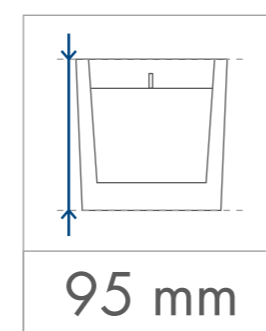

Standardowa
powierzchnia
zdobienia

Kalkomania,
Sensitive Touch (piaskowanie)
z jednej / dwóch stron

70 x 40 mm

70 x 40 mm

Kalkomania wokół
270 x 30 mm

wymiary
świeczki

minimalny
czas palenia

parafina